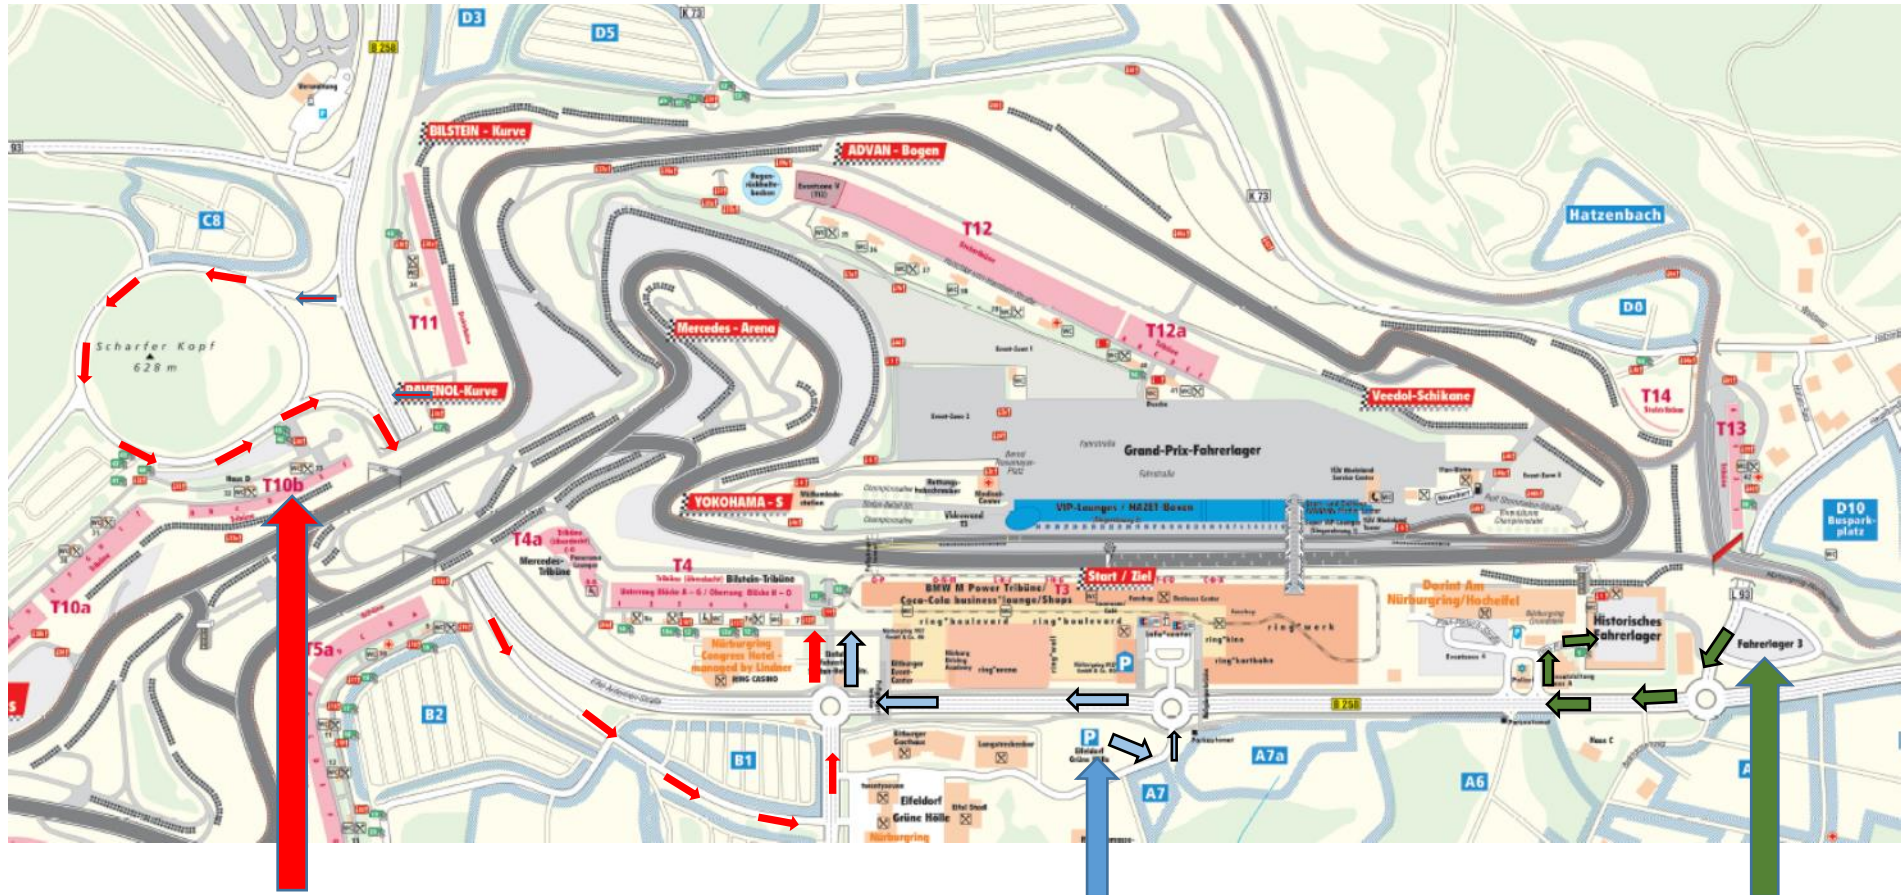

ADAC RACING WEEKEND

ADAC Westfalen Trophy 2021

Welcome Center 1

Scharfer Kopf

Kompl. Wochenende

Welcome Center 2

Parkplatz E-Sports Lounge

nur Donnerstag ab 15:30

Welcome Center 3

Fahrerlager 3

nur Donnerstag ab 13:30